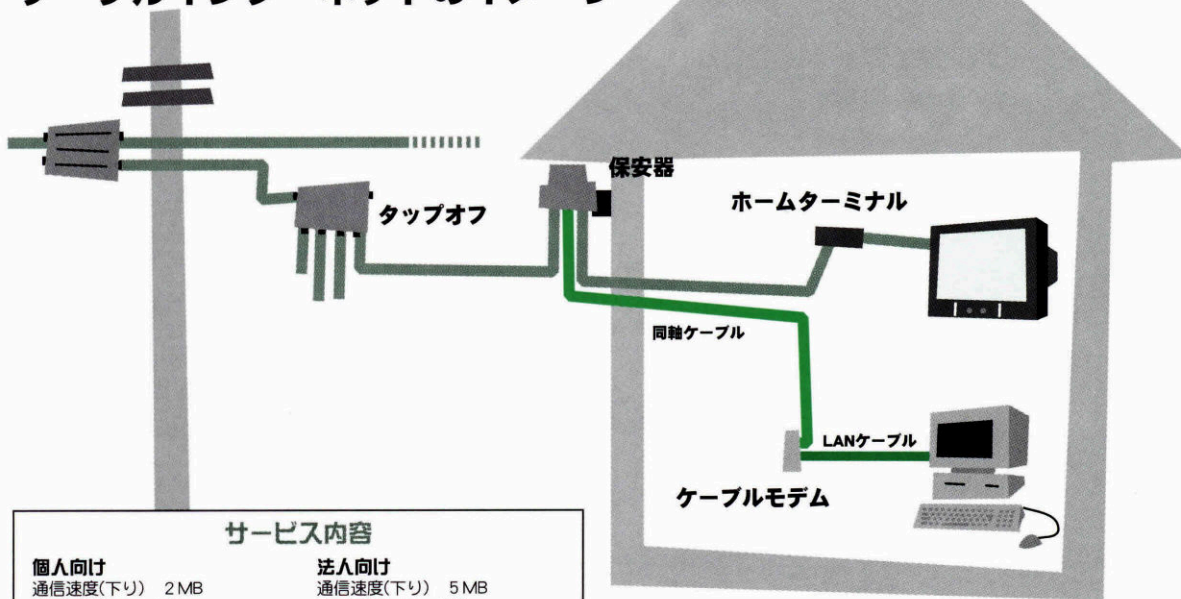

■ 加入負担金 (1世帯あたり)

区 分	加入負担金
一戸建て	30,000円
集合住宅	20,000円

※ケーブルテレビ既加入者は必要ありません。

ほっちゃテレビでは、4月1日からインターネットサービスを開始しました。
 現在、インターネットサービスの加入受付を行っています。加入のお申し込みは、ケーブルテレビと同様に、左表の指定工事店で行っていただくようになります。(ケーブルテレビのみの指定工事店もありますのでご注意ください)

宅内工事費についても、ケーブルテレビと同様に、お宅の大きさや間取りなど条件によって異なりますので、指定工事店に直接お問い合わせください。
 インターネットサービスの月額利用料、サービスの内容については次のとおりです。なお、既にケーブルテレビに加入している方は加入負担金は必要ありません。

大変お待たせいたしました

インターネットも始めました

ケーブルインターネットのイメージ

サービス内容

個人向け

通信速度(下り) 2MB
 IPアドレス 1個
 ホームページの開設
 FTP-ID 1アカウント
 保存ファイル容量 10MBまで
 Eメールの利用
 メールID 3アカウントまで
 保存ファイル容量 10MBまで