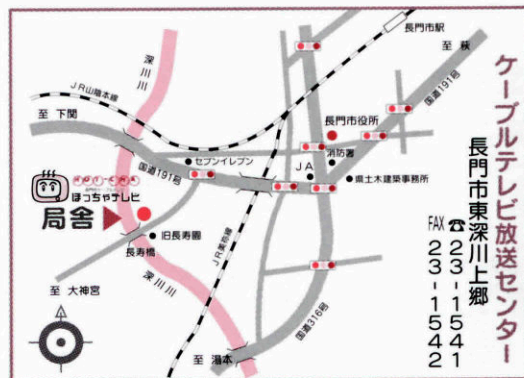

NHK団体一括割引について

NHKの利用料についてお得な割引制度があります。詳しくは長門商工会議所または指定工事店にお問い合わせください。

長門商工会議所 ☎22・2266

お問い合わせは
ケーブルテレビ
放送センターまで

ケーブルテレビ放送センター

長門市東深川上郷

☎23・15441

FAX 23・15442