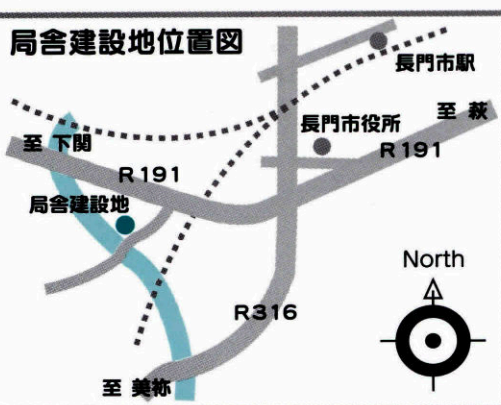

### ケーブルテレビ窓口が移転

企画振興課情報推進室地域情報係のケーブルテレビ窓口は、5月20日から、別館1階(旧水道課)に移転しました。ご意見・ご相談など、お気軽にお越し下さい。

ケーブルテレビの局舎(センター施設)は、警察官舎跡地(左記位置図)に建設されます。施設は鉄骨造、平屋建てで、建築面積は約490平方メートルとなっております。