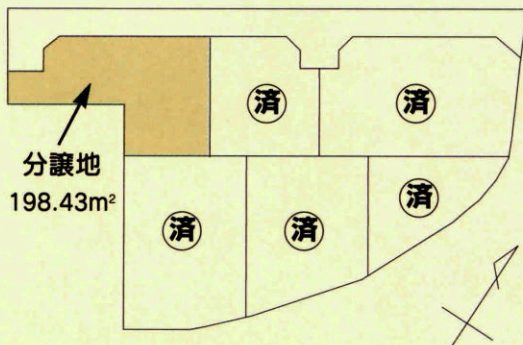

東					西							
58	村松	田木	常光	治恵	田屋	91	58	上山	田本	ミッホ	田屋	91
59	百合	新宮	重実	彌好	正明	91	59	杉古	山田	作ツ	開作	91
60	新宮	重実	磯新	好太	湊通	91	60	和藤	田口	ヤイ	大泊	91
61	重実	磯新	白鈴	三郎	七重	91	61	溝三	輪忠	フイ	白湯	91
62	磯新	白鈴	山大	武直	正明	91	62	設百	合田	三子	藤中	91
63	磯新	白鈴	山大	武直	正明	91	63	設百	合田	三子	藤中	91
64	磯新	白鈴	山大	武直	正明	91	64	設百	合田	三子	藤中	91
65	磯新	白鈴	山大	武直	正明	91	65	設百	合田	三子	藤中	91
66	磯新	白鈴	山大	武直	正明	91	66	設百	合田	三子	藤中	91
67	磯新	白鈴	山大	武直	正明	91	67	設百	合田	三子	藤中	91
68	磯新	白鈴	山大	武直	正明	91	68	設百	合田	三子	藤中	91
69	磯新	白鈴	山大	武直	正明	91	69	設百	合田	三子	藤中	91
70	磯新	白鈴	山大	武直	正明	91	70	設百	合田	三子	藤中	91
71	磯新	白鈴	山大	武直	正明	91	71	設百	合田	三子	藤中	91
72	磯新	白鈴	山大	武直	正明	91	72	設百	合田	三子	藤中	91
73	磯新	白鈴	山大	武直	正明	91	73	設百	合田	三子	藤中	91
74	磯新	白鈴	山大	武直	正明	91	74	設百	合田	三子	藤中	91
75	磯新	白鈴	山大	武直	正明	91	75	設百	合田	三子	藤中	91
76	磯新	白鈴	山大	武直	正明	91	76	設百	合田	三子	藤中	91
77	磯新	白鈴	山大	武直	正明	91	77	設百	合田	三子	藤中	91
78	磯新	白鈴	山大	武直	正明	91	78	設百	合田	三子	藤中	91
79	磯新	白鈴	山大	武直	正明	91	79	設百	合田	三子	藤中	91
80	磯新	白鈴	山大	武直	正明	91	80	設百	合田	三子	藤中	91
81	磯新	白鈴	山大	武直	正明	91	81	設百	合田	三子	藤中	91
82	磯新	白鈴	山大	武直	正明	91	82	設百	合田	三子	藤中	91
83	磯新	白鈴	山大	武直	正明	91	83	設百	合田	三子	藤中	91
84	磯新	白鈴	山大	武直	正明	91	84	設百	合田	三子	藤中	91
85	磯新	白鈴	山大	武直	正明	91	85	設百	合田	三子	藤中	91
86	磯新	白鈴	山大	武直	正明	91	86	設百	合田	三子	藤中	91
87	磯新	白鈴	山大	武直	正明	91	87	設百	合田	三子	藤中	91

高齢者番付表

(敬称略)

(平成12年9月1日調査) 平成12年9月15日現在で90歳以上に該当する人を対象に作成。同年齢の場合は生年月日、東・西の順

敬老会の日程

10/2 (火)	通地区	通漁村センター	10:30~
10/3 (水)	深川地区	ホテル西京	11:00~
10/4 (木)	仙崎地区	仙崎小学校体育館	11:00~
10/5 (金)	俵山地区	俵山小学校体育館	11:00~

住宅団地分譲

田屋住宅団地

所在地 東深川字三本松(田屋区)

区画数 1区画

道路幅員 団地内道路4m ●地目 宅地

用途地域 第一種中高層住居専用地域

建ぺい率 60% ●容積率 200%

m²単価 43,000円

受付期間 9/18(月)~10/13(金)

申し込み・問い合わせ

長門市土地開発公社(企画財政課内)

☎ 23・1116