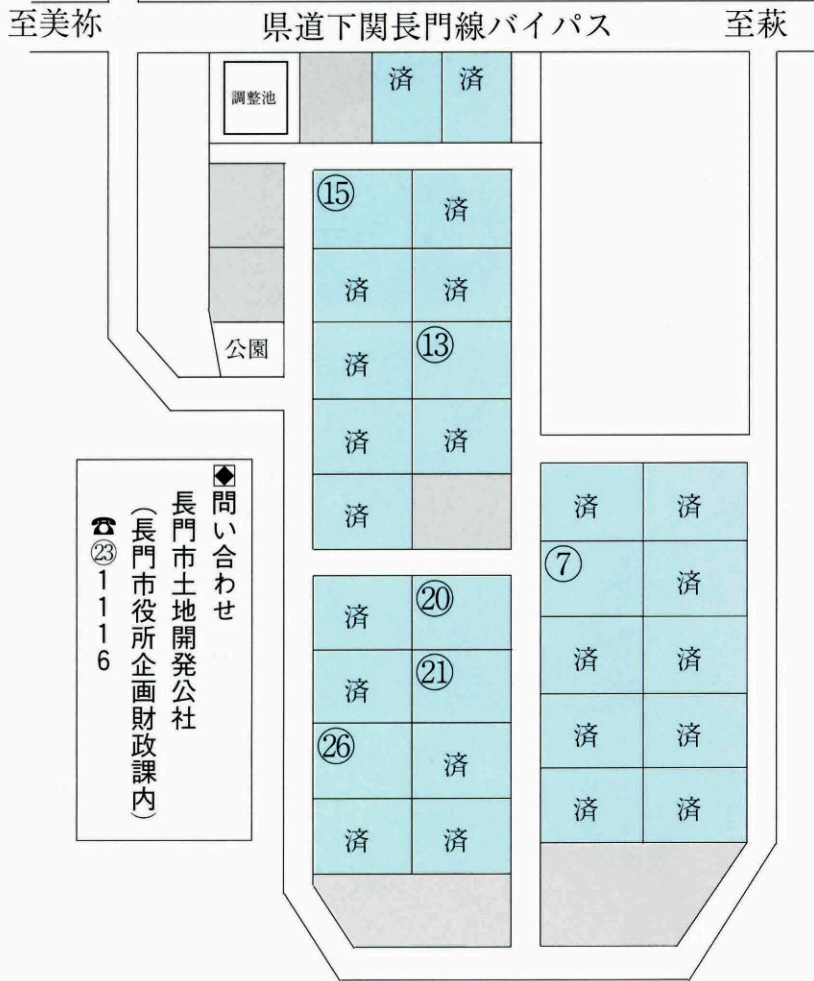

藤中住宅団地のご案内

●分譲受付：平成10年6月22日(月)～

午前9時から先着順

今回は先着順に分譲を決定し、抽選は行
いませんのでご注意ください。
(受付時に申込人の住民票を一部ご利用ください)

●分譲区画数：6区画

団地概要・分譲概要は、5月1日号広報に折
り込みしていますのでご覧ください。

分譲価格

区画番号	土地面積(m ²)	価格(円)
⑦	231.87	8,764,686
⑬	220.71	8,342,838
⑮	215.28	8,352,864
⑳	214.85	8,336,180
㉑	221.28	8,364,384
㉒	220.67	8,341,326

上利晃代 あきよ
ちゃん
平成9年6月17日(大日比区)

長門市民の誕生

おめでとうございます

アルバムを4月27日・5月1日に贈呈した出生児(一部)を掲載しています。

持山一樹 かずき
くん
平成9年6月20日(上川西2区)

宮本拓実 たくみ
くん
平成9年6月17日(新開町区)

松尾今日子 きょうこ
ちゃん
平成9年6月17日(上川西1区)