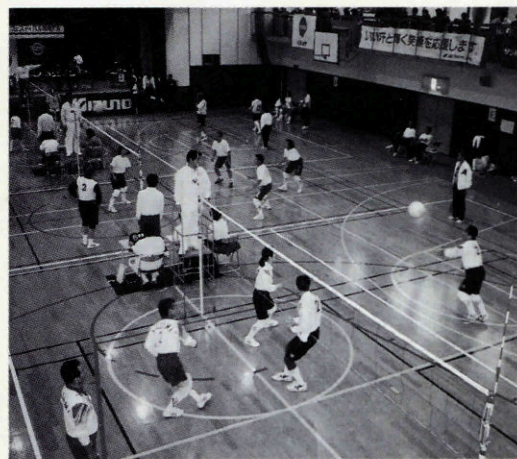

高齢者番付表

(平成9年9月1日調査) 平成9年9月15日現在で90歳以上に該当する人を対象に作成。同年齢の場合は生年月日、東・西の順

第5回全国ソフトバレー

シルバーステイバル開催

◎10月4日(土)・5日(日)
◎長門高等学校体育館

◎長門高校クラブ (敬称略)
・責任者 村田 勇吉
・監督 村田 哲雄
・選手 田村 徹昭
脇田 陸彦
田村 照子
山根 雅子
藤村 健治
川村 安利
瀬戸 睦枝

◎ゴールド仙崎
・責任者 小沢 健策
・監督 藤岡千加穂
・選手 沓野 昭次
浜野 順子
柿並 勝江
金谷 和夫
小沢 健策
今浦千恵子
原田 正子

ソフトバレーは、1988年に老若男女を問わず手軽に楽しめるバレーとして開発され、競技人口も年々増加、全国規模の大会が行われるようになりました。
本大会は今年で5回目となり、全国から54チームが参加、「近松・みずぎ・文化の里ながと」をテーマに開催されます。
チームは、50歳代男女各2人・60歳以上男女各2人の8人以内で構成され、試合は4人で行われます。
長門市からは「長門高校クラブ」「ゴールド仙崎」の2チームが出場します。