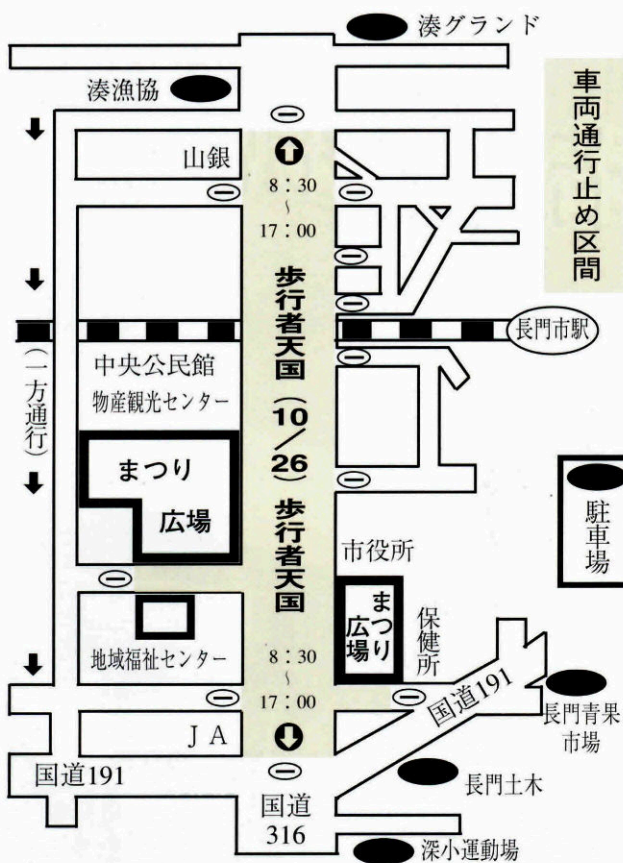

# n 長門 '96

第12回いきいきのびのび

## ながとふるさとまつり

交通規制と駐車場

10月25日(金)午後6時より中央公民館  
カラオケ大会  
特別審査員―大津あきら、ゲスト―葛城ユキ

開催日は26日の1日です

とき 10月26日 (土)

ところ 長門市役所広場

16 .. 40	15 .. 10	15 .. 00	14 .. 10	13 .. 00	12 .. 30	12 .. 00	11 .. 20	11 .. 00	10 .. 30	10 .. 20	10 .. 00	9 .. 30	9 .. 00
◆ファイナーレ・もちまき ●市民総おどり	◆市民総おどり大パレード ●長門仮装大会 ※毛利元就に関するもの (毛利元就武者行列)	◆市民総おどり大パレード ●長門仮装大会 ※毛利元就に関するもの (毛利元就武者行列)	◆中国雑技団	◆郷土芸能大会・大道芸 ト	◆葛城ユキ・ミニコンサ ト	◆エアー宝さがし ◆中国雑技団	◆もちまき ◆中国雑技団	◆エアー宝さがし ◆中国雑技団	◆ステージ演奏(仙崎中・ 深川中・長門高・大津高)	◆ふるさとメロディー合唱 (みずぎ少年少女合唱団)	◆オーブニングセレモニー ◆ふるさとメロディー合唱 (みずぎ少年少女合唱団)	◆物産展開始 (湊漁協前スタート) 地元特産品まつり・福祉 の市・農林水産の市・協 賛コーナー、各種食物コ ーナーほか	◆市中パレード (湊漁協前スタート)
◆閉会行事	◆市民総踊り大会スタート	◆市民総踊り大会スタート	◆綱引大会	◆幼年消防パレード ◆もちまき	◆大道芸								