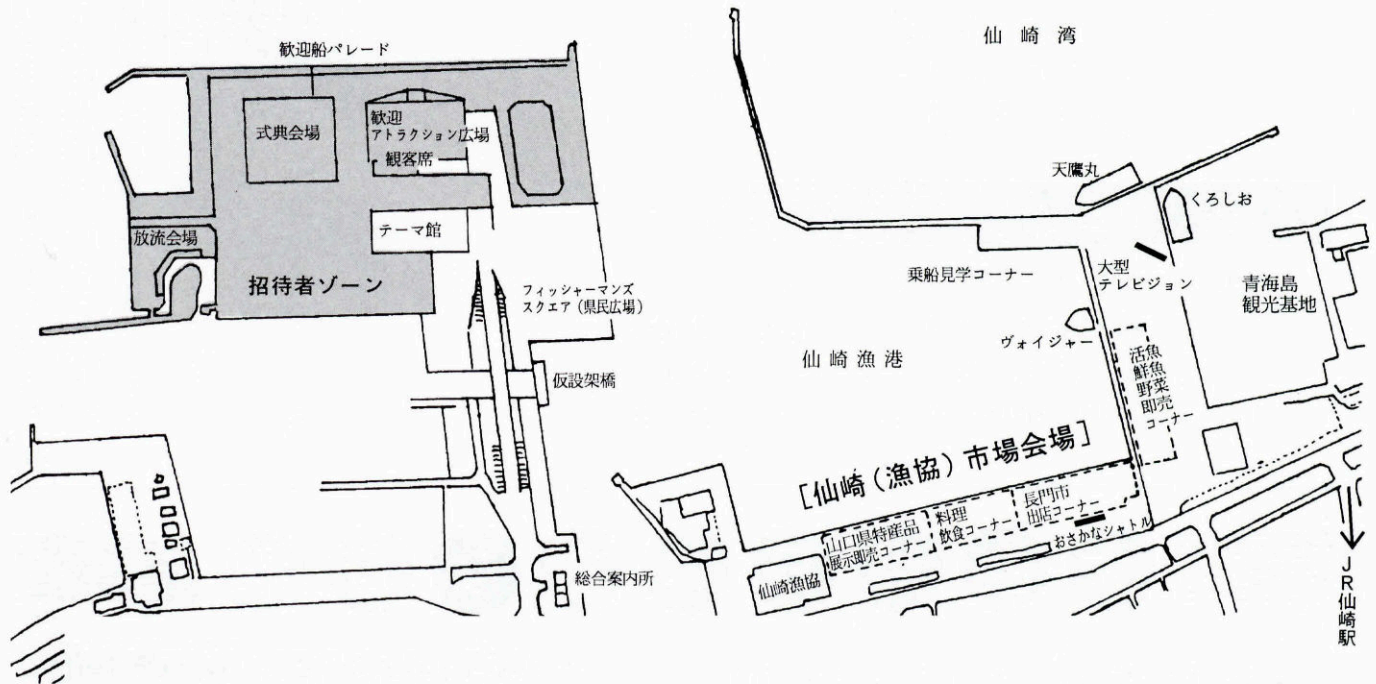

# 第14回 全国豊かな海づくり大会 会場図

## 駐車場・交通規制図

場所	用途	駐車台数
仙崎小学校グラウンド	招待者	—
仙崎中学校グラウンド	招待者	—
水産高校グラウンド	招待者	—
大津高校グラウンド	一般	530
水産高校野球場	一般	610
東深川終末処理場	一般	300
湊漁業協同組合	一般	660
	バス	40
長門総合公園	一般	400
	バス	30

〔全国豊かな海づくり大会用駐車場〕

交通渋滞が予想されます。会場へは長門市駅からシャトル列車をご利用ください。