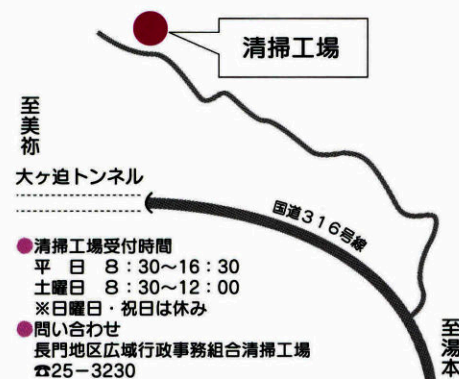

法定外公共物(里道・水路)が 市の財産になりました

法定外公共物とは法律の定めを受けない里道や水路のことで、公道上に赤色(赤線)、青色(青線)で表示されています。

これらは今まで国の財産でありましたが、地方分権一括法の施行により、平成17年3月31日までに市内全域の機能している里道・水路すべてが譲与を受け、国有財産から市の行政財産となります。

譲与を受けた法定外公共物についての境界確認・占用・加工・用途廃止等の申請手続きは、市建設課の窓口で受け付けています。

会員募集中 河原リフレッシュ農園

- すぐに植付けができるよう整備した田んぼをお貸しします。
- 余暇を利用して、友だちや家族と一緒に土とふれあい、野菜や花などを育ててみませんか。
- ところ 河原区(丁A長門大津ライスセンターそば)
- 募集区画 10区画
- 入園期間 4/1~平成18年2/28 (1区画25㎡)
- 入園料 3,000円
- 施設等 給水施設および鍬等農具あり
- 申し込み・問い合わせ 農務係