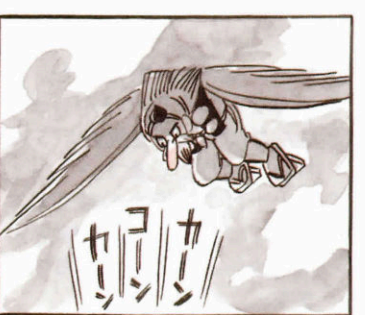

昔並の炭焼の人が  
炭を焼くために  
木を切っていました

# みすみ昔ばなし 第1話 ぐひんさま

中  
建  
丸

おと  
鳥さんか  
よ  
仕事  
仕事

あねえ大きな  
鳥は初めて  
見た  
なんちゅう  
鳥かのう

おーっ  
たまげた  
なんと  
大きな  
鳥じゃ

炭焼まか  
精が  
てるのう

ぐひん  
さま

どれ  
いっぶん  
しょう

ぐひんさんも  
茶を  
のまんかな

じじ  
見る  
な  
見せ  
物  
ないぞ!!  
すまん  
すまん

うわさには  
聞いたが  
本当におた  
とはなあ

ぐひんさまとは  
空を飛ぶ天狗の  
ようなものじゃ