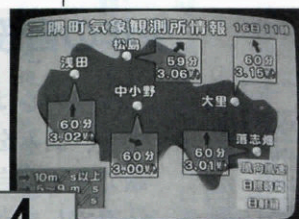

放送開始時間

6:00
7:30
10:00
11:30(グリーンチャンネル)
12:20
15:00(町民体操)
18:30
20:00
21:30
23:00

調整室

多彩なチャンネル盛りだくさん

- **1ch** TYS (テレビ山口)
- **2ch** KBC (九州朝日放送)
- **3ch** YTM (自主放送)
- **4ch** YTM (お天気チャンネル)
- **5ch** YAB (山口朝日放送)
- **6ch** TNC (テレビ西日本)
- **8ch** NHK総合
- **9ch** TVQ (TXN九州)
- **10ch** KRY (山口放送)
- **11ch** RKB (毎日放送)
- **12ch** NHK教育
- **14ch** NHK衛星第一放送
- **15ch** NHK衛星第二放送
- **16ch** WOWOW(JSB)
- **17ch** グリーンチャンネル・アグリネット (農林水産情報)
- **17ch** グリーンチャンネルレーシングネット (競馬)
- **18ch** スペースシャワーTV
- **20ch** 衛星劇場
- **21ch** 朝日ニュースター
- **22ch** CSN-1ムービー
- **23ch** スターチャンネル
- **29ch** GAORA

4ch YTM(お天気チャンネル)

気象観測ロボットからのデータを東京の中央センターと通信衛星で統合解析し、より詳しい三隅町の48時間先までの局地予測を常時お伝えします。

▲車内での操作

あなたの地域におじゃまします

中継車▶