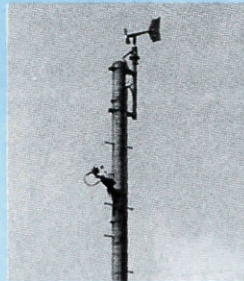

情報のキャッチ

VHF・UHF・FM波受信アンテナ (杉山峠)

TNC (テレビ西日本)・TVQ (TXN九州)などの地域によってはほとんど見る事ができない、バラエティー豊かな民放局7局を鮮明な映像でご覧いただけます。

気象観測ロボット

町内5ヶ所(落志畑・大里・中小野・松島・浅田)の観測データを送ります。

有線テレビみす
(YTM)

3ch YTM(自主放送)

三隅町の話題の情報源。町内の出来事や行事・イベントなど地域に密着した、きめ細かい番組をお届けします。