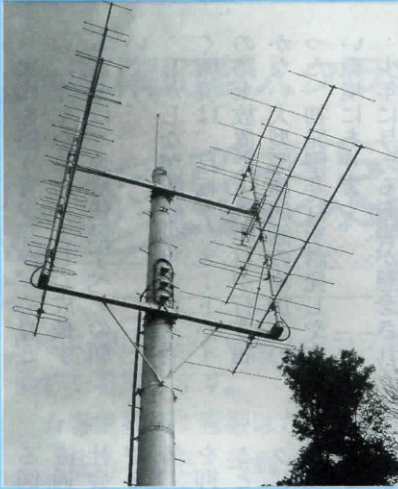

情報のキャッチ

VHF・UHF・FM波受信アンテナ (杉山峠)

TNC (テレビ西日本)・TVQ (TXN九州)などの地域によってはほとんど見る事ができない、バラエティー豊かな民放局7局を鮮明な映像でご覧いただけます。

気象観測ロボット

町内5ヶ所(落志畑・大里・中小野・松島・浅田)の観測データを送ります。

有線テレビみす
(YTM)

3ch YTM(自主放送)

三隅町の話題の情報源。町内の出来事や行事・イベントなど地域に密着した、きめ細かい番組をお届けします。

4ch YTM(お天気チャンネル)

気象観測ロボットからのデータを東京の中央センターと通信衛星で統合解析し、より詳しい三隅町の48時間先までの局地予測を常時お伝えします。

▲車内での操作

あなたの地域におじゃまします

中継車▶