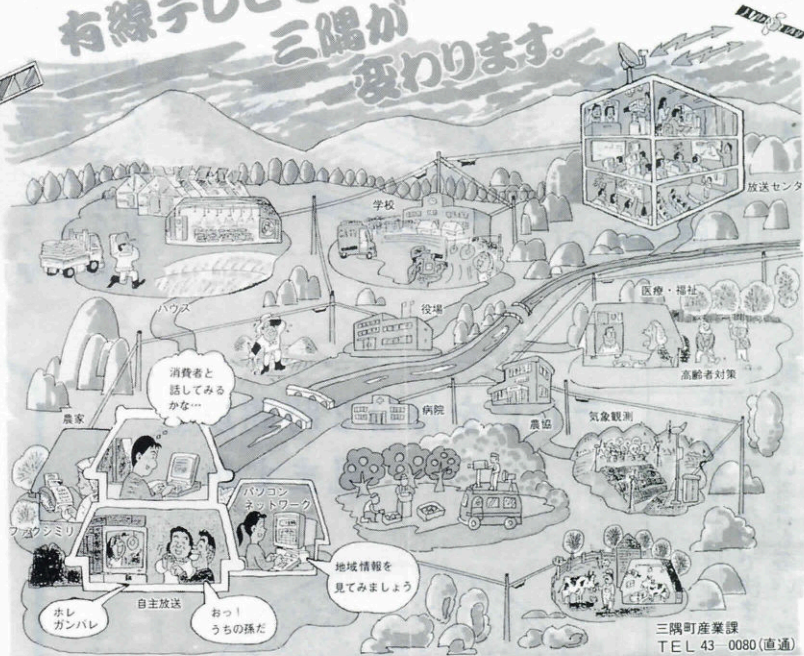

### テレビをもっと楽しく

有線テレビに加入していただくと、次の11チャンネルを鮮明に視聴していただける予定です。

- ・自主放送・気象情報
- ・NHK総合
- ・NHK教育
- ・TYSテレビ山口
- ・KRY山口放送
- ・YAB山口朝日放送
- ・KBC九州朝日放送
- ・TNCテレビ西日本
- ・RKB毎日放送・TVQ

衛星放送をご覧になりたいご家庭では、コンバーターを取り付けていただくことになります。

### 有線テレビで三隅が変わります。