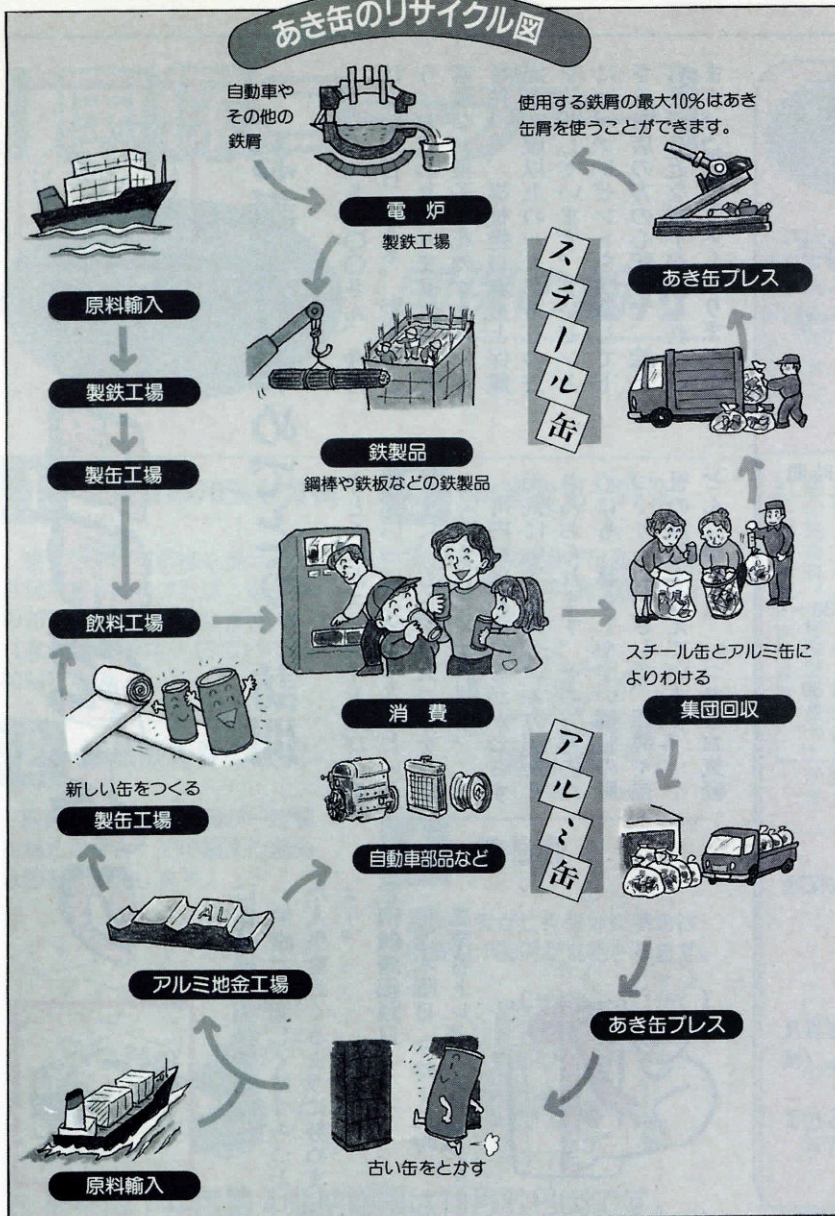

あき缶のリサイクル図

みなさんの中には、「リサイクルの必要性はよくわかる。でも、リサイクルを進めれば、結局は手間とお金をかけて、品質の悪い品物を使うなど、今より不便な生活することになるの

ではないか。」と思う人もいることでしょう。確かにリサイクルの推進は、利便性と快適さの一部を犠牲にしなければならぬいかもしれません。しかし、それでも、深刻化する地球環境問

題やごみ問題を解決するには、リサイクルがますます必要になってきています。今回は「あき缶」のリサイクルについて考えてみましょう。

▼10月1日～10月31日まで▲

『身近なリサイクルで地球にやさしく』

山口県リサイクル運動推進月間

第6回 みすみふるさとまつり
とんとんフェスタ in みすみ
10月21日(土)・22日(日)
に開催

文化部門と産業部門が一緒になって開催される“ふるさとまつり”が、今年で6回目を迎えました。町民のみなさんがとんとんと肩をたたきあいながら、みすみの発展をとんとんと進めようと、今年のキャッチフレーズも「とんとんフェスタ in みすみ」。

今年は園児や高校生の発表も予定されています。雨天でも大丈夫にと大テントも用意されます。どうぞゆっくりお楽しみください。

催し

- ◆中央保育所グランド
前夜祭 (21日 17:30～)
わんぱく相撲大会、滝坂神楽舞
三隅中・日置農高プラスバンド共演
アイガモレース、餅まき、即売
萩さくら組公演
- ◆トレセン本館
文化団体作品展、囲碁・将棋大会
子ども写真展
- ◆トレセン多目的ホール
文化団体芸能発表
園児～高校生の発表
- ◆三隅中体育館
園児・児童・生徒・成人作品展
- ◆三隅中グランド
グランドゴルフ教室