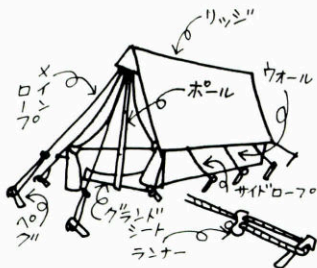

#### テントの張り方

- ①日当たりと排水のよい平坦地を選び、テントのスペースを決めて整地する。
- ②ポールをつなぎテントをかけて、まず、メインロープを打ち込んだペグにしっかりかける。ペグは斜めに打ち込む。
- ③屋根にしわが寄らないように、サイドロープをペグに止める。
- ④グラウンドシートの穴にテントの裾を結んででき上がり。

▶テント生活を快適に ①日中は風通しを良くし、乾燥させる ②夕方は早目に扉を閉める ③整理整頓と心を心がける。