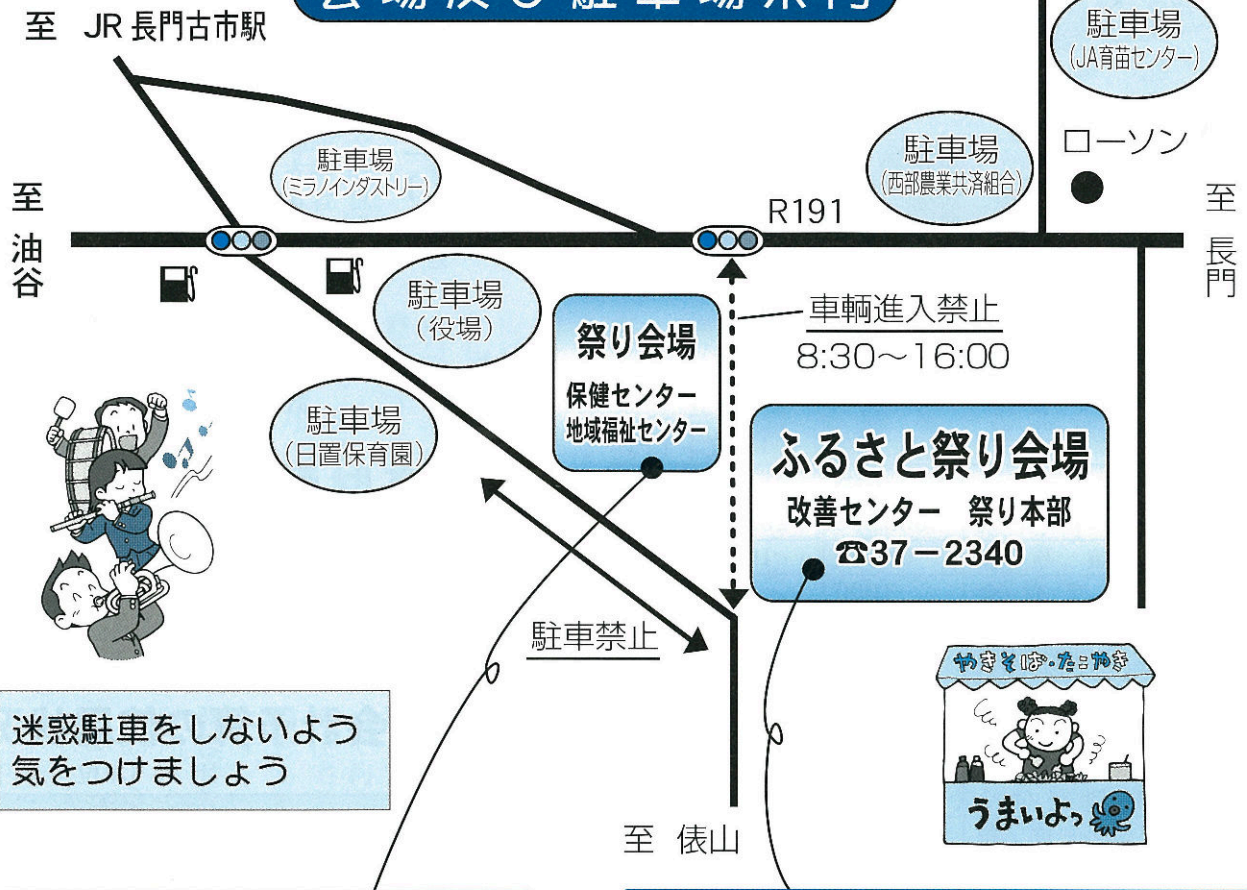

会場及び駐車場案内

保健センター 地域福祉センター

健康相談、血圧測定
パネル展示、元気っ子写真展
手作りチリトリ、おすわりくん
お願いコーナー、絵手紙展示
福祉の市、たいやき、綿菓子
はぶ茶販売、そば打ち体験コーナー
花の苗、海苔の販売

改善センター内

生花コーナー、介護用品の展示
絵手紙・貼り絵・習字・造形作品展示
携帯電話の使い方、パソコンの使い方
お楽しみ抽選会

海洋センター内

牛乳無料試飲、きき酒競技会
ゲームコーナー、臨時郵便局出張所
陶芸、書道、俳句、絵画、押花
レザークラフト、児童・生徒作品
手作り作品展示・洋裁等各種展示
ピンホールカメラ体験コーナー

改善センター・海洋センター広場

千疊鍋 (500食：無料)、チビっ子広場
ポン菓子の無料配布、ゲームコーナー
こだわり堆肥の販売、もち、みそ、漬け物
乾しいたけ、花苗、鉢物、竹ポーキ、野菜
モーターショー、日置産牛肉販売
牛肉の無料試食コーナー、鮮魚、海産物
寿司、うにめし、鶏、串焼き、うどん
焼きそば、ドーナツ、たこ焼き、お好み焼き
ハム、ベーコン、ソーセージ、ジャム、酒類
ジュース等

※歴史民俗資料館も開館しています。