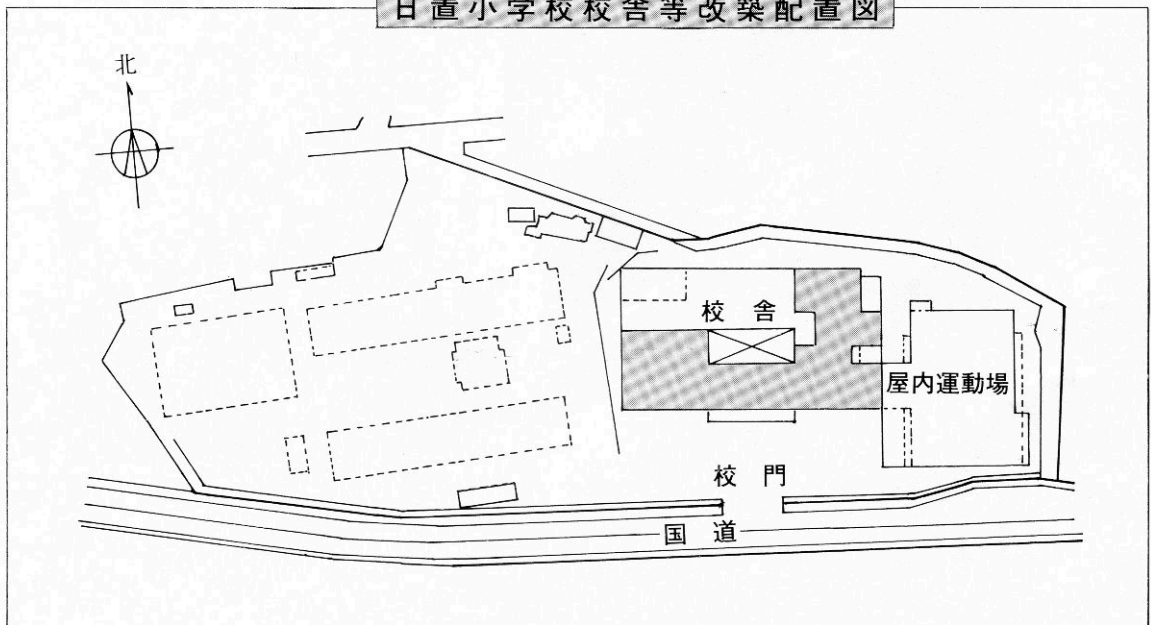

日置小学校 校舎・屋内運動場 改築工事スタート

(完成姿図)

待望の日置小学校が新しく改築されることになりました。九月六日(水)、現地で起工式がおこなわれ、いよいよ着工の運びとなりました。

改築場所は現グラウンドで、校舎と屋内運動場を二ヶ年にわたって施工します。竣工は平成二年十月三十一日の予定です。

《事業概要》

- 規模
校舎↓鉄筋コンクリート三階建
延床面積三、四八一㎡。普通教室十二、ランチルーム、職員室、保健室、図書室、図工室、理科教室、視聴覚教室、音楽教室、多目的ホールなど
- 屋内運動場↓鉄筋コンクリート平屋建(一部二階)、延床面積八二七㎡
- 工事費 七億四、一六〇万円
- 施工業者 三菱建設(株)・(株)中原組共同企業体

日置小学校校舎等改築配置図

毎月1日は「町民交通安全の日」です