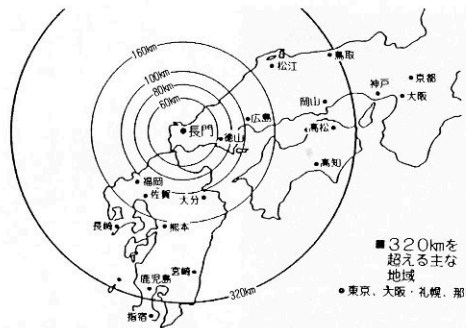

テロ・ゲリラの「ご協力を」

極左暴力集団は、昨年一年間「成田闘争」「皇室闘争」などをめぐって、全国で三十九件ものテロ・ゲリラ事件を敢行していますが、今後ますます凶悪なテロ・ゲリラを引き起こそうと、その機会を狙っています。

警察では、こうした極左暴力集団によるテロ・ゲリラの根絶をめざして取り締りを強化しており、なかでも極左暴力集団の攻撃拠点となる「アジト」の発見、テロ・ゲリラに使用されるおそれのある車輛の盗難防止に全力をあげていますが、その目的を達成するためには、皆様の

ご理解とご協力が必要です。次のような点に注意して「アジト」の発見にご協力ください。

- 長期間家を留守にしている。
- カーテンを閉めきり、洗濯物を干さないなど、居住しているはずなのに生活実感が無い。
- 夫婦と違って入居しているが、言語、態度、生活状況からみて不審な男女。
- 家人以外の者が合鍵を使用し、人目を避けて出入りしている。
- 部屋の中から、金属を切る音など異様な音が聞こえる。
- また、車輛盗難防止では、駐車するときは、短時間でも必ずキーを抜いてロックすること、日頃から心掛けることも、もし、車輛の盗難被害にあ

NTTダイヤル通話料値下げ

平成元年2月1日から、近距離（隣接20キロメートル）と遠距離（320キロメートル以上）の通話料金が約10パーセント値下げになります。

① 長門地区から通話する場合、萩地区、美祢地区、豊浦地区、山口地区がいずれも安くなります。

新しいダイヤル通話料金（近距離）

	3分間話した場合	10円で話せる時間
値下げ前	30円	80秒
値下げ後	20円	90秒

② 320kmを超える地域、たとえば（大阪、名古屋、東京、沖縄）などへの遠距離通話料金が表のようになります。

新しいダイヤル通話料金（遠距離）

		昼間		夜間		深夜	
		午前8時~午後7時	午後7時~午後9時	午前6時~午後9時	午後9時~午前6時	午前6時~午後9時	午後9時~午前6時
3分間話した場合	値下げ前	360円	220円	200円			
	値下げ後	330円	190円	180円			
10円で話せる時間	値下げ前	5秒	8.5秒	9秒			
	値下げ後	5.5秒	9.5秒	10秒			

63年度2月期児童手当支払

- 支払日 2月7日(火)
- 支払期間 昭和63年10月分から平成元年1月分まで
- 支払額
  - 第二子分 一〇、〇〇〇円
  - 第三子分以降 一〇、〇〇〇円
- 支払方法 口座振込

※ 詳しいことは福祉係まで

長門地区休日当番医

月日	休日当番医	電話
2月5日	吉村内科医院	08372-2-3322
	斉木病院	08372-6-1211
2月11日	友近医院	08373-2-1180
	長門病院	08372-2-2220
2月12日	宮尾医院	08372-6-0559
	木村病院	08373-2-0008
2月19日	福永医院	08372-2-1451
	岡田病院	08372-2-0033
2月26日	三好医院	08374-3-0559
	斉木病院	08372-6-1211

日置俳壇

御快癒を祈る太鼓や初詣
吉村一泉女

時計のネジ一ぱいに巻き屠蘇祝
宮本やすの

誠実に生きし顔なる初鏡
川島好江

白髪にも一櫛入れて初鏡
秋枝タキ子

夜の雨に山茶花の白こぼれ敷く
松岡ヨシ子

天皇の崩御を悼む通夜の悲雨
尾方ヒサ子

初水や昨日と同じ水を汲む
吉村百泉

木枯や葉裏を返し返し吹く
古谷桃月

初鏡猫背をすつと立てなほす
国司ハル子

初詣ゆきあう顔の輝けり
木村一路

初詣過去に萬事を絡括くる
塩瀬米江

初詣ゆきあう顔の輝けり
松岡ヨシ子

初詣ゆきあう顔の輝けり
吉村百泉

初詣ゆきあう顔の輝けり
吉村百泉

「2月7日」は北方領土の日です